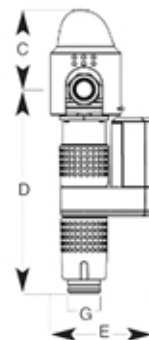

Qualitätsmanagement
Wir sind zertifiziert
Regelmäßige freiwillige
Überwachung nach ISO 9001:2000

Qualität
made
in Germany