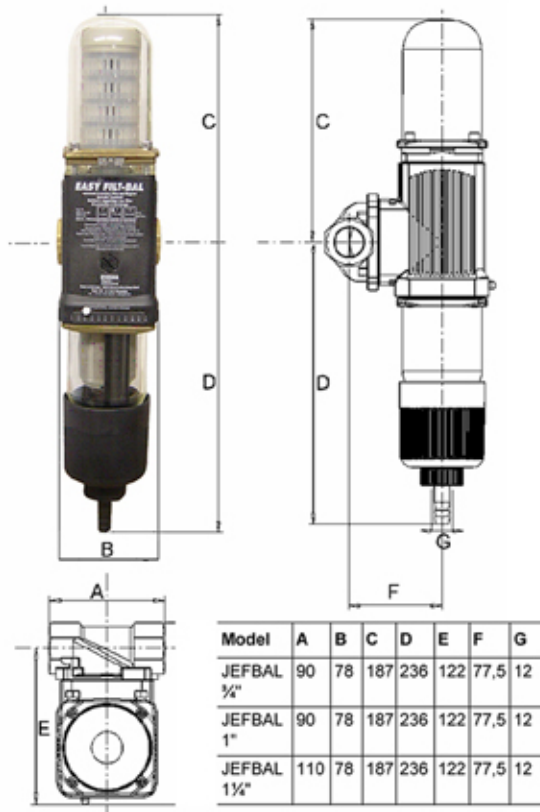

Judo
Wasser-
Aufbereitung

EASY FILT-BAL

Η άμμος, η σκουριά και τα άλατα καταστρέφουν και βουλώνουν τις υδραυλικές

εγκαταστάσεις, όπως π.χ. τους σωλήνες νερού, τις βρύσες, τα μπάνια, τις ντουζιέρες... Έτσι δημιουργείται σκουριά, θραύση των σωλήνων και ανάγκη για επισκευές.

- 1 Μόνιμοι μαγνήτες
- 2 Μπέκ διέλευσης νερού
- 3 Περιστρεφόμενη βάση
- 4 Κάλυμα φίλτρου
- 5 Σίτα εσωτερική
- 6 Μηχανισμός αναρόφησης
- 7 Βαλβίδα καθαρισμού
- 8 Χειροκίνητος μηχανισμός ανάστροφης ροής
- 9 Υποδοχή για λάστιχο αποχέτευσης
- 10 Δείκτης Ημερολογιακός

Μοντέλο	Πίεση λειτουργίας	Μέγιστη πίεση
JEFBAL 3/4" - 1 1/4"	1,5 - 10 bar	PN 10

Μοντέλο	Βάρος	Ικανότητα παροχής m ³ /h	Μέγιστη πτώση πίεσης
JEFBAL 3/4"	2,4 kg	1,2 / 2,0 m ³ /h	0,2 / 0,5 bar
JEFBAL 1"	2,5 kg	1,6 / 2,7 m ³ /h	0,2 / 0,5 bar
JEFBAL 1 1/4"	2,9 kg	2,0 / 3,0 m ³ /h	0,2 / 0,5 bar