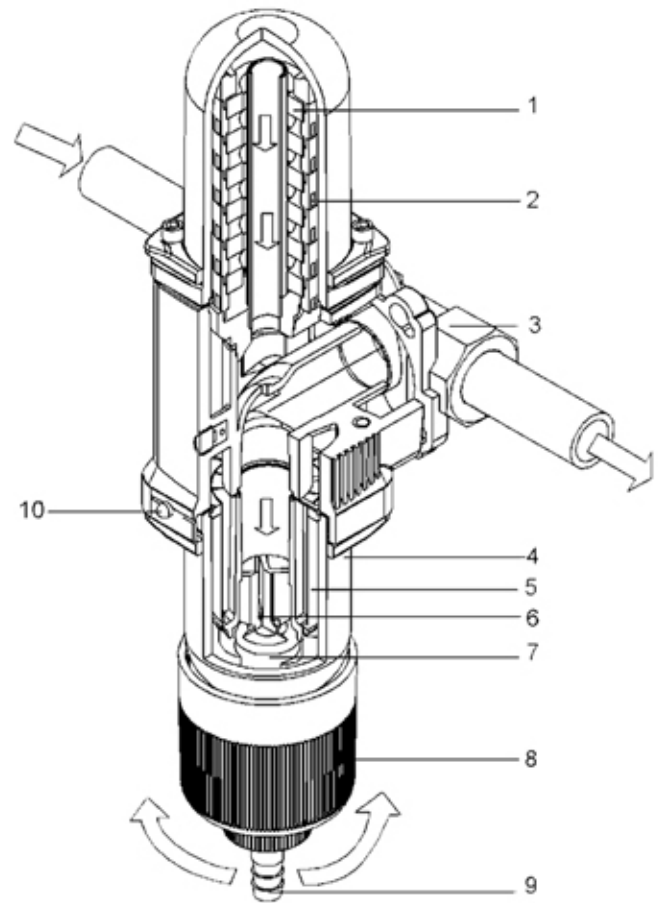

- 1 Μόνιμοι μαγνήτες
- 2 Μπέκ διέλευσης νερού
- 3 Περιστρεφόμενη βάση
- 4 Κάλυμα φίλτρου
- 5 Σίτα εσωτερική
- 6 Μηχανισμός αναρόφησης
- 7 Βαλβίδα καθαρισμού
- 8 Χειροκίνητος μηχανισμός ανάστροφης ροής
- 9 Υποδοχή για λάστιχο αποχέτευσης
- 10 Δείκτης Ημερολογιακός

Μοντέλο	Πίεση λειτουργίας	Μέγιστη πίεση
JEFBAL 3/4" - 1 1/4"	1,5 - 10 bar	PN 10

Μοντέλο	Βάρος	Ικανότητα παροχής m ³ /h	Μέγιστη πτώση πίεσης
JEFBAL 3/4"	2,4 kg	1,2 / 2,0 m ³ /h	0,2 / 0,5 bar
JEFBAL 1"	2,5 kg	1,6 / 2,7 m ³ /h	0,2 / 0,5 bar
JEFBAL 1 1/4"	2,9 kg	2,0 / 3,0 m ³ /h	0,2 / 0,5 bar