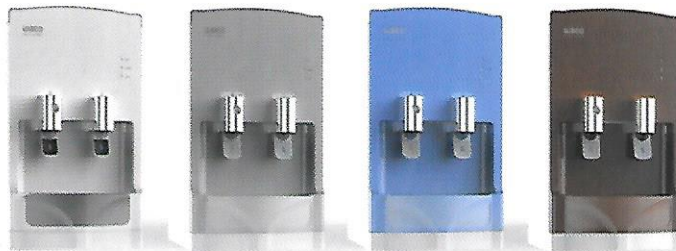

KOTRA Global Brand Company
The Excellent Company Brand of Seoul

HYUNDAI

White

Gray

L - Blue

Wine

Η Ζωή σας
Το νερό σας

Υψηλής ποιότητας σχεδιασμός για όμορφους εσωτερικούς χώρους
Διάφορες επιλογές χρωμάτων

W2-150P
W310 x D400 x H970
Hot 5L/Cold 2L

W2-170P
W310 x D400 x H1135
Hot 5L/Cold 2L

**Βρύση ασφαλείας
ζεστού νερού**

W2-170SP
W310 x D300 x H520
Hot 3L/Cold 1.5L

waco

**Μηχανισμός ασφαλείας ζεστού νερού για προστασία των παιδιών και
ευκολία στην επιλογή ζεστού / κρύου νερού**